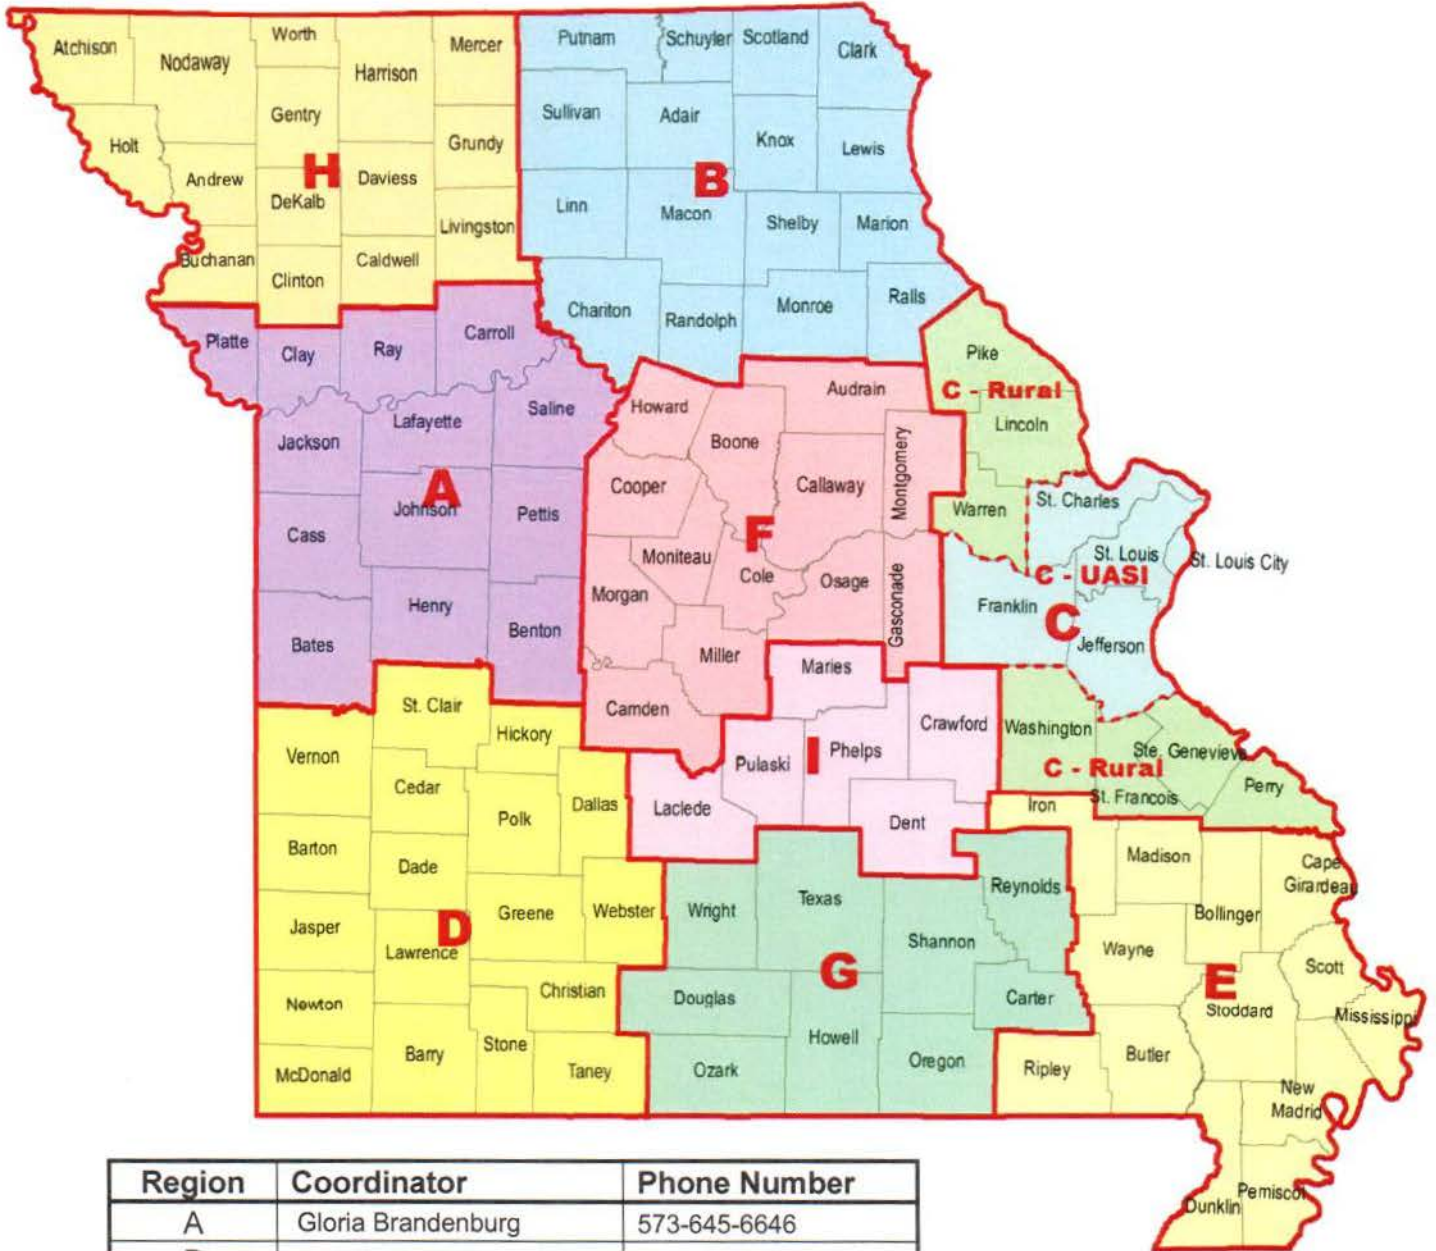

# Regional Coordinators

Region	Coordinator	Phone Number
A	Gloria Brandenburg	573-645-6646
B	Jeff Alton	573-644-3849
C - UASI	Derek Lohner	314-527-8362
C - Rural	Steve Besemer	573-645-5394
D	Denise Russell	573-821-4683
E	Mark Winkler	573-290-5125
F	Brenda Gerlach	573-644-3728
G	JJ Travis	573-301-8420
H	Mike Booth	573-301-8794
I	Brett Hendrix	573-680-9815