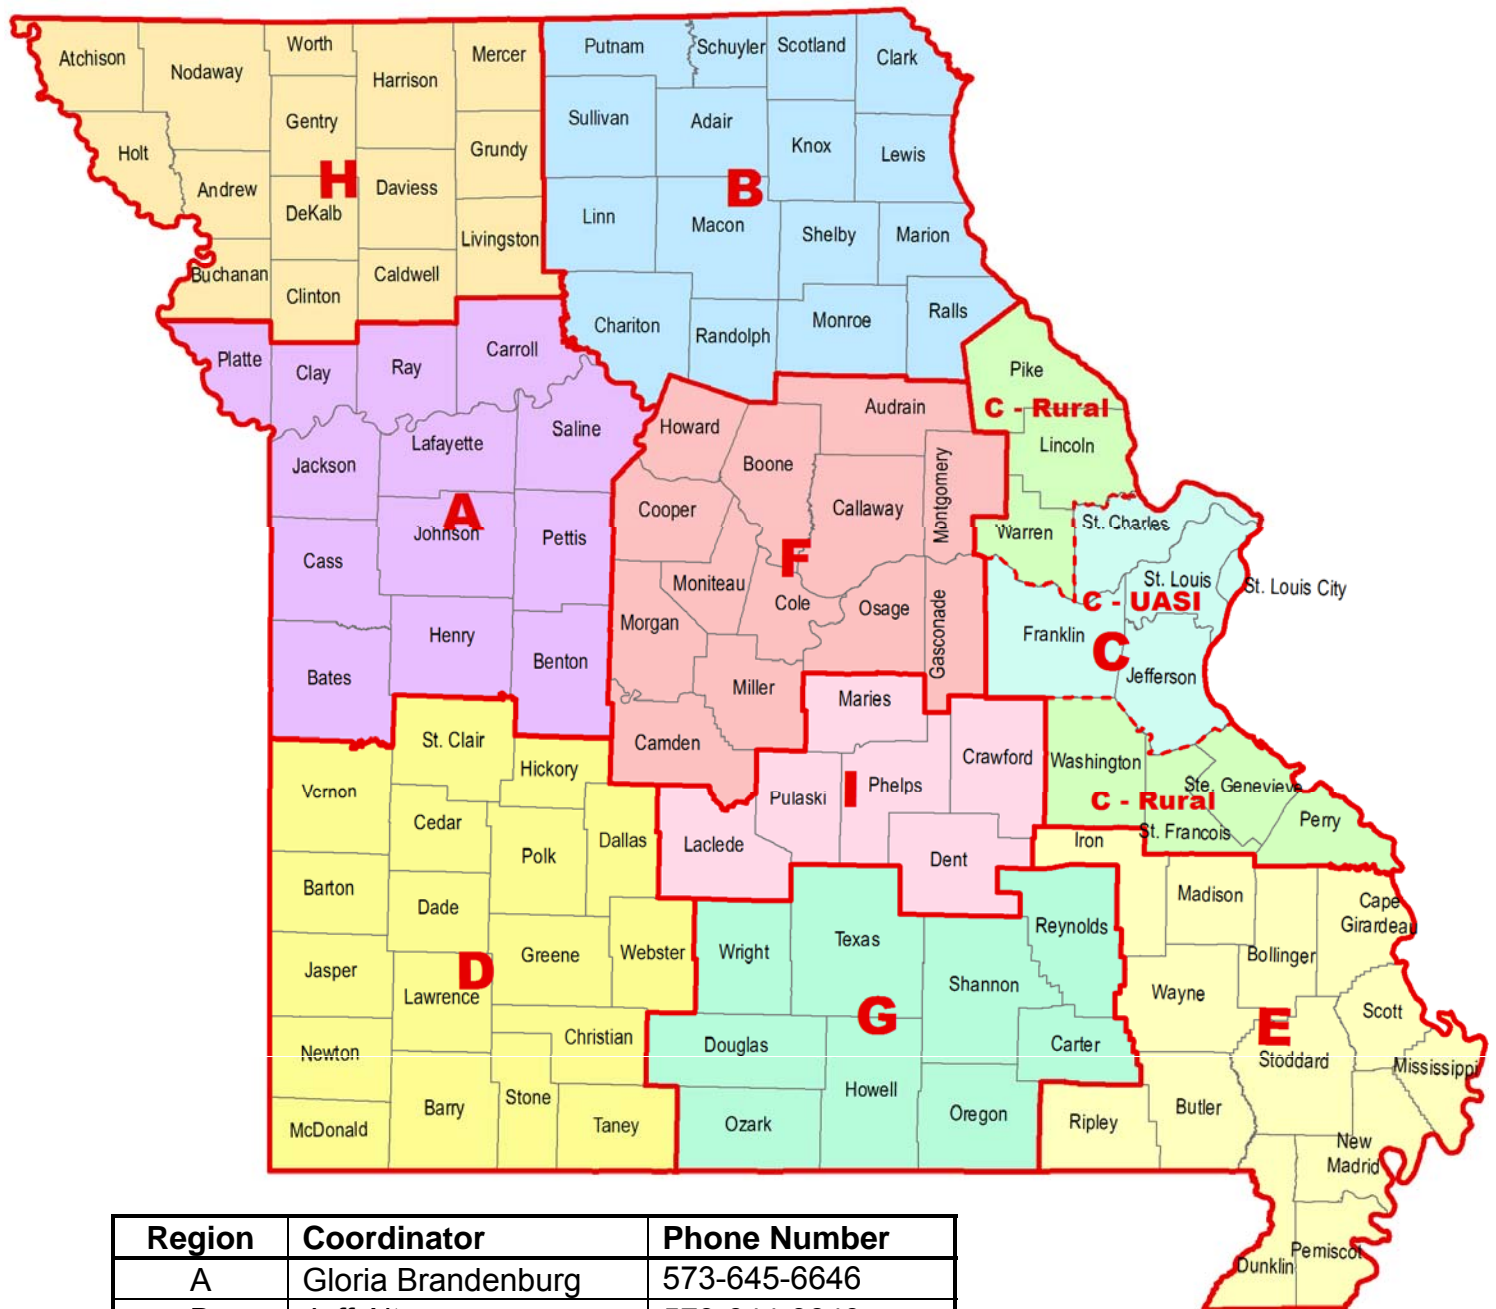

# Regional Coordinators

Region	Coordinator	Phone Number
A	Gloria Brandenburg	573-645-6646
B	Jeff Alton	573-644-3849
C - UASI	Derek Lohner	573-645-4590
C - Rural	Steve Besemer	573-645-5394
D	Denise Russell	573-821-4683
E	Hank Voelker	573-290-5125
F	Brenda Gerlach	573-644-3728
G	JJ Travis	573-301-8420
H	Michael Booth	573-301-8794
I	Brett Hendrix	573-680-9815